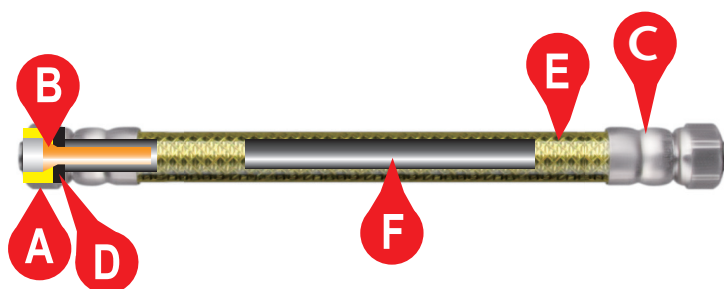

Fittings / Racores

Dn: 12

Nut/Tuerca G

Safety socket / Enchufe de seguridad

1/2"

1/2"

Materials / Materiales

- A** Brass / latón
- B** Brass / Latón
- C** Stainless steel / Acero inoxidable
- D** Incorporated EPDM / EPDM incorporado
- E** Poliolefine / Poliolefina
- F** Stainless steel / Acero inoxidable