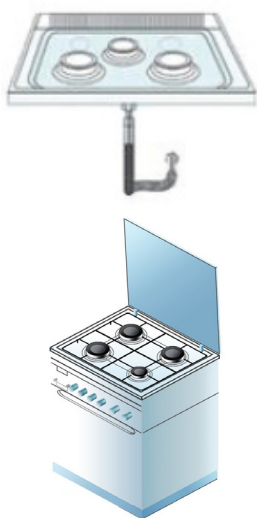

Gas connectors / Conexiones de gas
PRESINOX 14800
 válvula giratoria

Leer recomendaciones antes de su uso y/o instalación

Read recommendations before its use or installation

The new generation of European flexible gas hoses.

The new product is in conformity with the new and more stringent high safety European Norm EN14800, which replaces the national norms of the different state members creating a harmonized standard.

La nueva generación europea de conectores de gas.

Applications / Aplicaciones

Fixed or mobile gas appliances / Aplicaciones fijas o móviles de gas

Characteristics and technical specifications / Características y especificaciones técnicas

- Outer diameter /** Diámetro exterior: 20 mm
- Inner diameter /** Diámetro interior: 12 mm
- Fitting inner diameter /** Diámetro de paso: 8 mm
- Flow rate /** Caudal: >0,8 m³/h