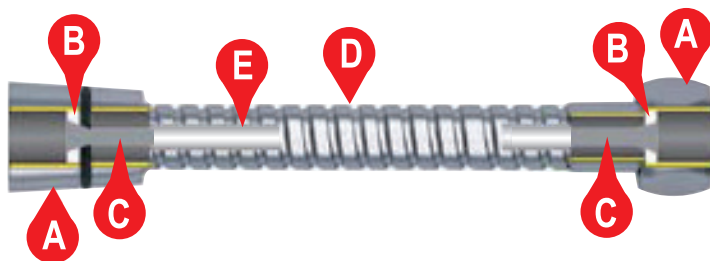

Materials

- **A** Chrome-plated Brass //Latón cromado
- **B** Plastic //Plástico
- **C** Brass //Latón
- **D** Stainless steel //Acero inoxidable
- **E** PVC

Information subject to change without notice. //La información está sujeta a cambio sin previo aviso.