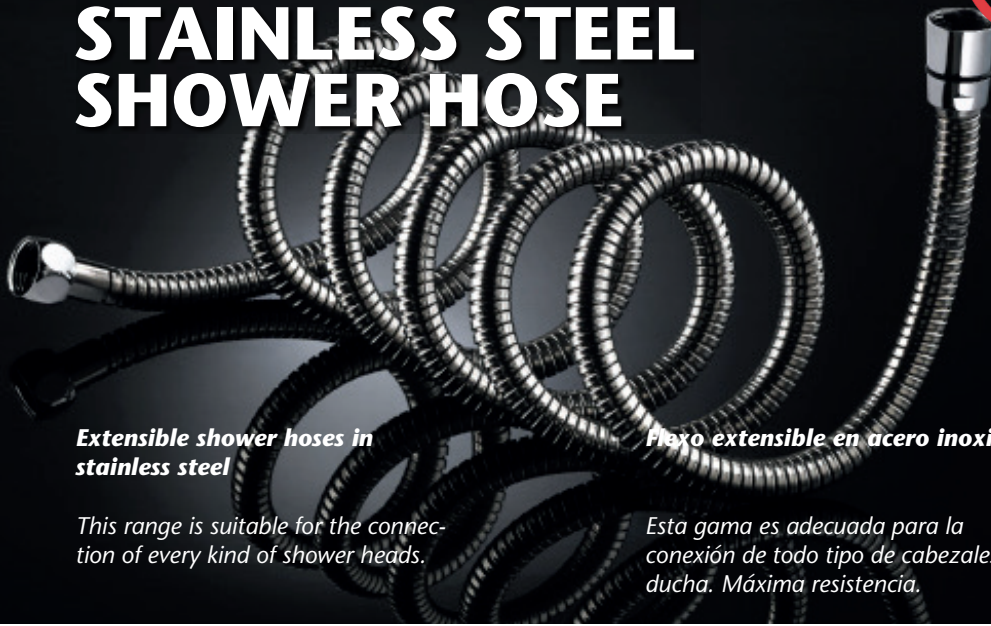

# EXTENSIBLE STAINLESS STEEL SHOWER HOSE

Extensible shower hoses in stainless steel

Flexo extensible en acero inoxidable

This range is suitable for the connection of every kind of shower heads.

Esta gama es adecuada para la conexión de todo tipo de cabezales de ducha. Máxima resistencia.