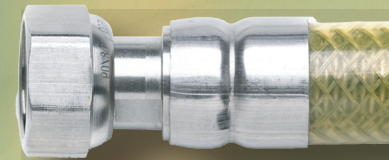

Gas connectors / Conectores de gas

PRESINOX 14800 GLP

The new generation of European flexible gas hoses.

The new product is in conformity with the new and more stringent high safety European Norm EN14800, which the national norms of the different state members creating a harmonized standard.

La nueva generación europea de conectores de gas.

Este nuevo producto está en conformidad con la nueva y más exigente norma europea de seguridad EN14800, la cual sustituye las normas nacionales de los diferentes estados miembro, creando así una norma estándar armonizada.

Leer recomendaciones antes de su uso y/o instalación

Read recommendations before its use or installation

Applications / Aplicaciones

Gas

Characteristics and technical specifications / Características y especificaciones técnicas

- **Outer diameter /** Diámetro exterior: 20 mm
- **Inner diameter /** Diámetro interior: 12 mm
- **Fitting inner diameter /** Diámetro de paso: 0,8 mm
- **Flow rate /** Caudal: > 1,5 kg/h

Minimum bending radius / Radio de curvatura mínimo: no limit

Working pressure / Presión de trabajo: 0,5 bar *

* For use with GPL only. Maximum working pressure MOP 0,5 bar / Para uso con GPL únicamente. Presión máxima de trabajo MOP 0,5 bar.

Fittings / Racores

Dn: 12

Nut / Tuerca G

Nut / Tuerca G

1/2"

20x1,5

Materials / Materiales

- **A** Brass / Latón
- **B** Brass / Latón
- **C** Stainless steel / Acero inoxidable
- **D** Incorporated EPDM / EPDM incorporado
- **E** Polyolefine / Poliolefina
- **F** Stainless steel / Acero inoxidable

Information subject to change without notice. / Información sujeta a cambios sin previo aviso.