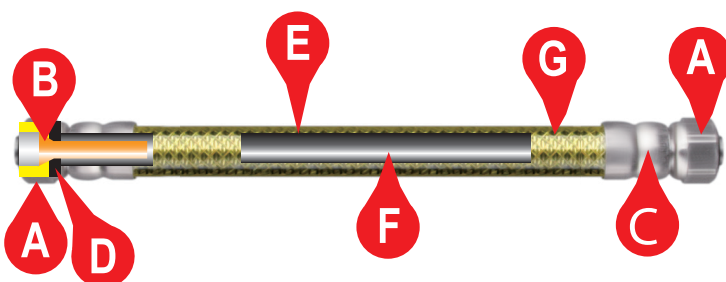

La nueva generación europea de conectores de gas.

Este nuevo producto está en conformidad con la nueva y más exigente norma europea de seguridad EN14800, la cual sustituye las normas nacionales de los diferentes estados miembro, creando así una norma estándar armonizada.

- Outer diameter /** Diámetro exterior: 20 mm
- Inner diameter /** Diámetro interior: 12 mm
- Fitting inner diameter /** Diámetro de paso: 0,8 mm
- Flow rate /** Caudal: > 1,5 kg/h

Minimum bending radius / Radio de curvatura mínimo: no limit

Working pressure / Presión de trabajo: 0,5 bar *

* For use with GPL only. Maximum working pressure MOP 0,5 bar / Para uso con GPL únicamente. Presión máxima de trabajo MOP 0,5 bar.

Fittings / Racores

Dn: 12

Nut / Tuerca G

Nut / Tuerca G

1/2"

20x1,5

Materials / Materiales

- A** Brass / Latón
- B** Brass / Latón
- C** Stainless steel / Acero inoxidable
- D** Incorporated EPDM / EPDM incorporado
- E** Polyolefine / Poliolefina
- F** Stainless steel / Acero inoxidable