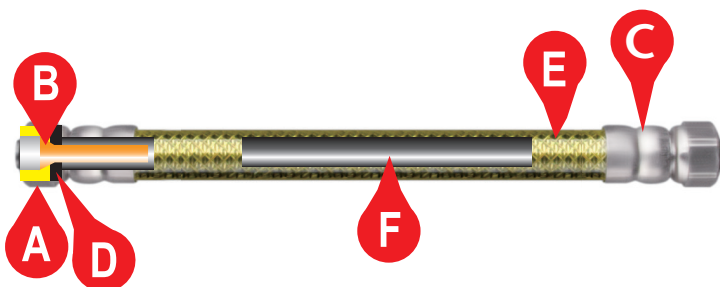

The new product is in conformity with the new and more stringent high safety European Norm EN14800, which replaces the national norms of the different state members creating a harmonized standard.

La nueva generación europea de conectores de gas.

Applications / Aplicaciones

Gas appliances / Aplicaciones de gas

Characteristics and technical specifications / Características y especificaciones técnicas

- Outer diameter /** Diámetro exterior: 20 mm
- Inner diameter /** Diámetro interior: 12 mm
- Fitting inner diameter /** Diámetro de paso: 9,5 mm
- Flow rate / Caudal:** >1,5 m³/h

Minimum bending radius / Radio de curvatura mínimo: no limit

Working pressure / Presión de trabajo: 0,5 bar *
*For use with gas of 2nd and 3rd families maximum working pressure MOP 0,5 bar / Para gases de la 2ª y 3ª familia, presión máxima de trabajo MOP 0,5 bar.

Fittings / Racores

Dn: 12

Nut/Tuerca G	Male/Macho G
1/2"	1/2"

Materials / Materiales

- A** Brass / latón
- B** Brass / Latón
- C** Stainless steel / Acero inoxidable
- D** Incorporated EPDM / EPDM incorporado
- E** Poliolefine / Poliolefina
- F** Stainless steel / Acero inoxidable